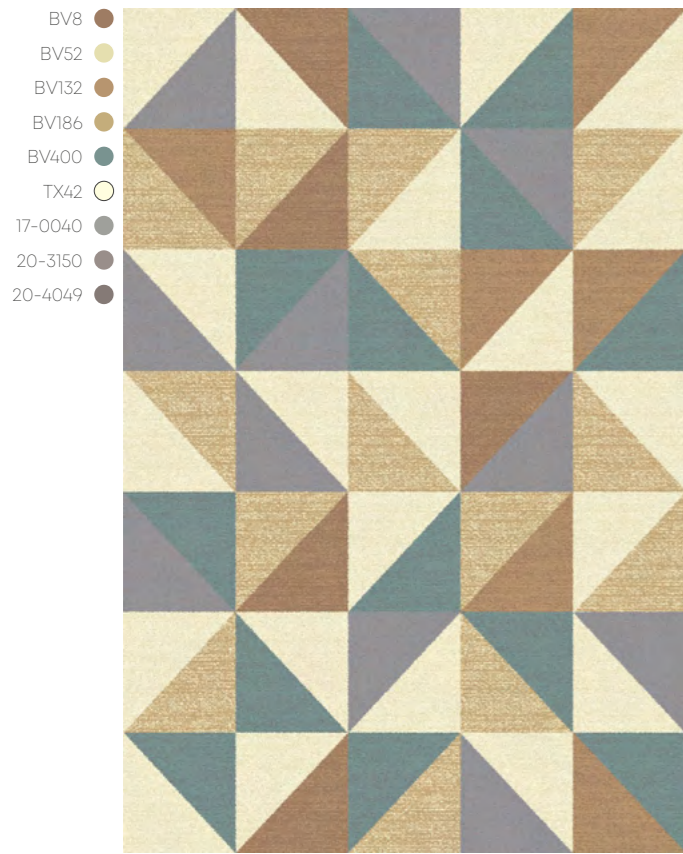

- BV8 ●
- BV52 ●
- BV132 ●
- BV186 ●
- BV400 ●
- TX42 ○
- 17-0040 ●
- 20-3150 ●
- 20-4049 ●

DRIKO beige

100×180 133×190 200×300 300×400
3'3"×5'11" 4'4"×6'3" 6'7"×9'10" 9'10"×13'1"