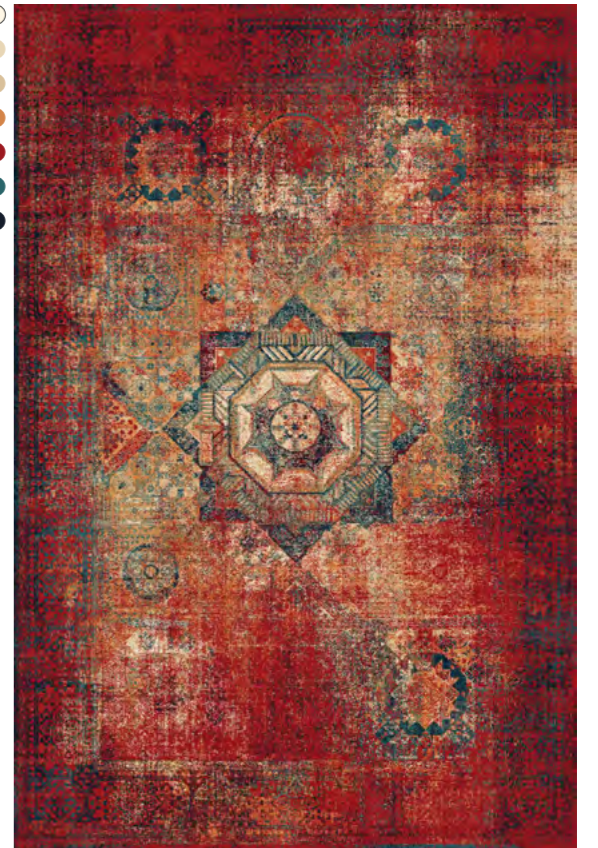

BASZRA dark red

160×240 200×300 240×340 300×400
53"×71" 67"×91" 71"×112" 91"×131"

- A0133 ○
- A0159 ●
- A0707 ●
- A0708 ●
- A6837 ●
- A6931 ●
- A6932 ●