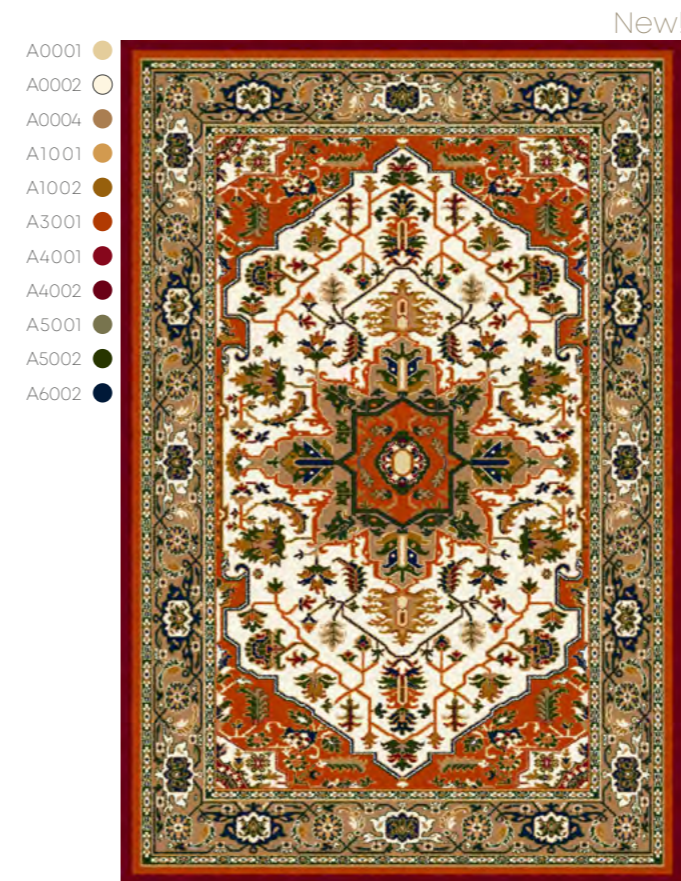

HARVEY terracotta

100×180 133×190 200×300 300×400
3'3"×5'11" 4'4"×6'3" 6'7"×9'10" 9'10"×13'1"

HARVEY light grey

100×180 133×190 200×300 300×400
3'3"×5'11" 4'4"×6'3" 6'7"×9'10" 9'10"×13'1"

- A0462 ●
- A1351 ●
- A6465 ●
- A6466 ●