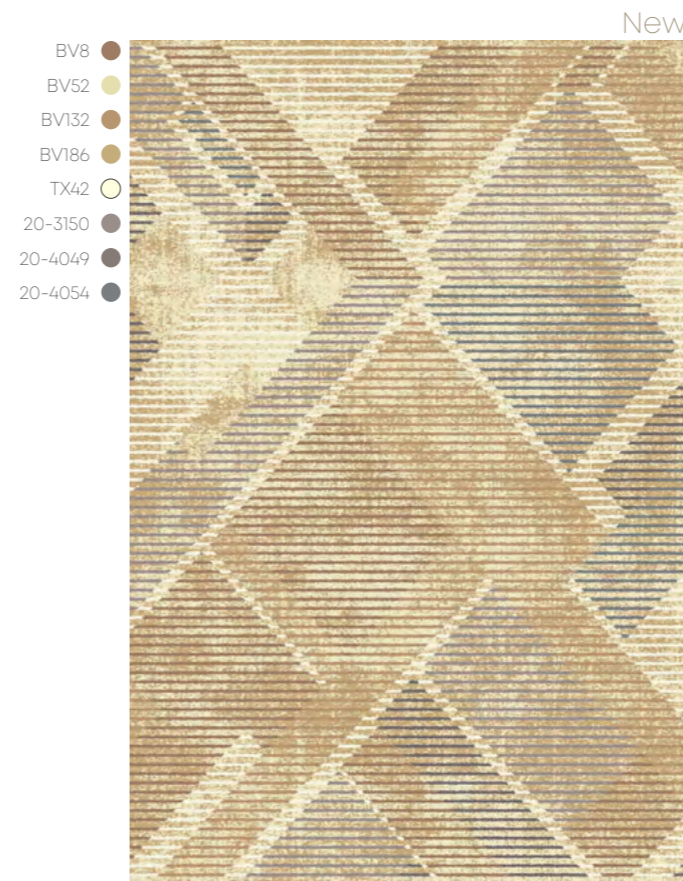

BV8 ●
BV52 ●
BV132 ●
BV186 ●
TX42 ○
20-3150 ●
20-4049 ●
20-4054 ●

New!

ELIAN beige

100×180 133×190 160×240 200×300 300×400
33"×51" 44"×63" 53"×71" 67"×91" 91"×131"