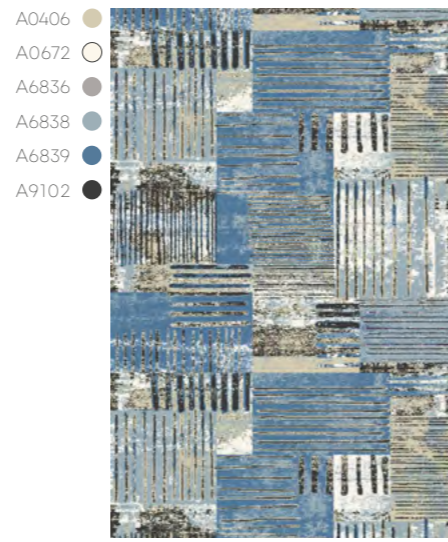

ISFAHAN CANENS light grey

80 100
27' 33"

- A0430 ●
- A0491 ○
- A2143 ●
- A5140 ●
- A6372 ●
- A7472 ●
- A9083 ●

ISFAHAN CANENS sand

80 100
27' 33"

- A0406 ●
- A0672 ○
- A6836 ●
- A6838 ●
- A6839 ●
- A9102 ●